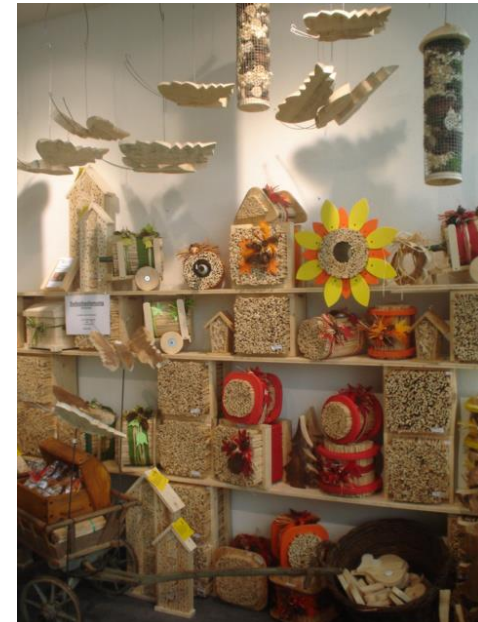

Weitere attraktive Produkte finden Sie auch auf unserer
Homepage:

www.sfb-ortezumleben.ch

Produkte Unterhaltungsdienst Lenzburg

Hase gross	Fr. 19.00
Hase mittel	Fr. 15.00
Huhn ab	Fr. 11.00
Ente ab	Fr. 14.00
Schmetterling ab	Fr. 25.00